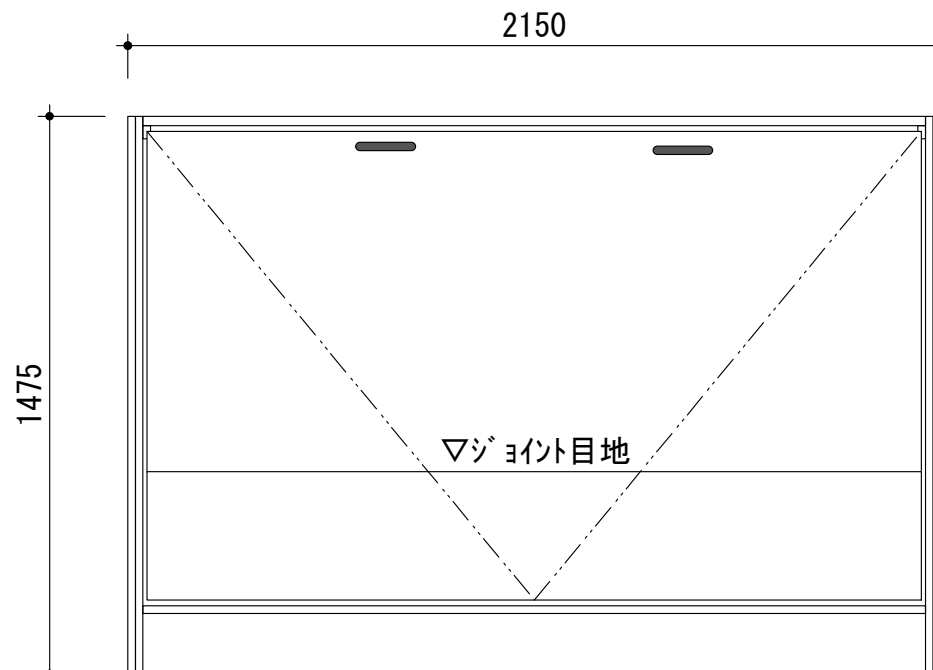

立面図 (OPEN)

※照明、鍵などご要望のお客様はご相談ください

renofurniture

セミダブル横型格納ベッド

S= 1:20 2017.1.23

承認	承認	承認	作成者